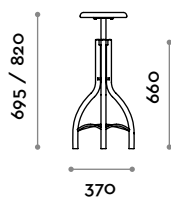

3
Blanc

SHAFT

Tabouret en acier et bois massif

- Piètement en acier
- Vis fileté pour le réglage en hauteur
- Assise en bois de pin massif brossé

Dimensions

L 370 mm / P 370 mm / H 695-820 mm

GEKIPS

Partenaire *fit interiors*