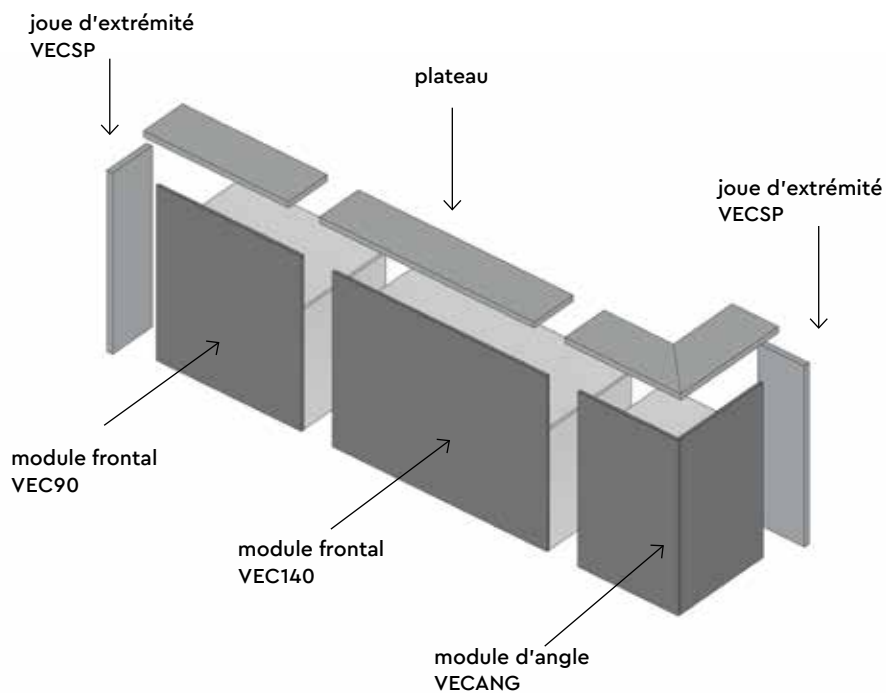

# Vector

Comptoir modulaire en panneau MFC avec éclairage LED

**Structure**  
Finitions

**Plan de travail**  
Finitions

**Quelques combinaisons possible**

A

B

C

**VEC9076****Module frontal avec plan de travail et dessus**

- Hauteur plan de travail 760 mm
- Structure en MFC
- Dessus en MFC 36 mm d'épaisseur

**Dimensions**

L 940 mm / P 750 mm / H 1107 mm

**VEC9090****Module frontal avec plan de travail et dessus**

- Hauteur plan de travail 900 mm
- Structure en MFC
- Dessus en MFC 36 mm d'épaisseur

**Dimensions**

L 940 mm / P 750 mm / H 1107 mm

**VEC14076****Module frontal avec plan de travail et dessus**

- Hauteur plan de travail 760 mm
- Structure en MFC
- Dessus en MFC 36 mm d'épaisseur

**Dimensions**

L 1390 mm / P 750 mm / H 1107 mm

**VEC14090****Module frontal avec plan de travail et dessus**

- Hauteur plan de travail 900 mm
- Structure en MFC
- Dessus en MFC 36 mm d'épaisseur

**Dimensions**