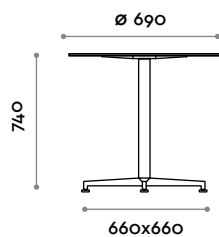

## Plateau

HPL

A  
Noir

B  
Blanc

## STYLO C

Table en HPL et aluminium

- Piètement en aluminium moulé sous pression
- Plateau en HPL, 10 mm d'épaisseur

### Dimensions

piètement 660x660 mm / plateau  $\varnothing$  690 mm / H 740 mm