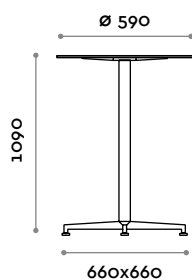

## STYLO C

Table en HPL et aluminium

- Piètement en aluminium moulé sous pression
- Plateau en HPL, 10 mm d'épaisseur

### Dimensions

piètement 660x660 mm / plateau  $\varnothing$  690 mm / H 740 mm

## STYLO F

Table en HPL et aluminium

- Piètement en aluminium moulé sous pression
- Plateau en HPL, 10 mm d'épaisseur

### Dimensions

piètement 660x660 / plateau  $\varnothing$  590 mm / H 1090 mm

**GEKIPS**

Partenaire *fit interiors*

77 rue du 14 Juillet  
94700 MAISONS-ALFORT  
01 41 78 68 40  
[contact@gekips.com](mailto:contact@gekips.com)