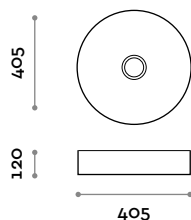

SHAPE40

Lavabo rond en céramique