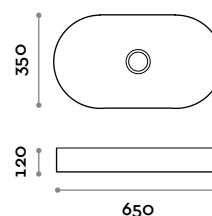

SHAPE60

Lavabo rectangulaire en céramique

SHAPE40

Lavabo rond en céramique

SHAPE65

Lavabo ovale en céramique

Mitigeur

CRL
Chromé

C03
Blanc

C04
Noir

IX
Inox brossé

RUBIO2

Mitigeur monocommande sur plan pour lavabo, commande à manette

RUBIO3

Mitigeur monocommande mural avec commande à manette, fourni avec le corps d'encastrement.

RUBIO4