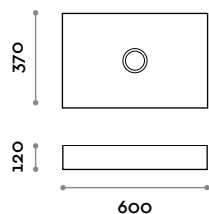

Shape

Lavabo en céramique. Installation à poser avec bonde en céramique à écoulement libre

Lavabo

Coloris mats

A
Blanc

B
Anthracite

C
Jaune

D
Vert

E
Gris

F
Bleu clair

G
Marron

SHAPE60

Lavabo rectangulaire en céramique