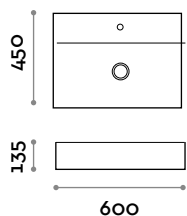

Coloris mats

Blanc

BLOCK50

1 vasque

BLOCK60

1 vasque

BLOCK80

1 vasque