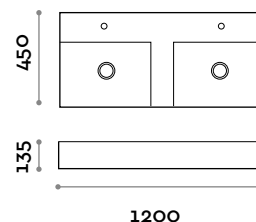

Coloris mats

Blanc

BLOCK50

1 vasque

BLOCK60

1 vasque

BLOCK80

1 vasque

BLOCK120

2 vasques

Mitigeur

CRL
Chromé

C03
Blanc

C04
Noir

IX
Inox brossé

RUBIO1