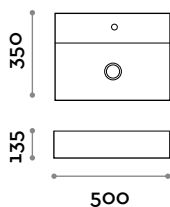

Coloris mats

Blanc

BLOCK50

1 vasque

BLOCK60

1 vasque

BLOCK80

1 vasque