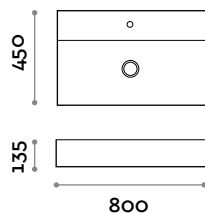

BLOCK120

2 vasques

Mitigeur

CRL
Chromé

C03
Blanc

C04
Noir

IX
Inox brossé

RUBIO1