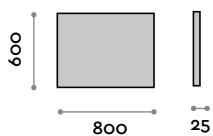

- Film de sécurité

Cadre
Polyuréthane

Satin black

Miroir

Silver

VES8060
Miroir avec cadre

- Cadre en polyuréthane expansé bordé d'un film noir mat
 - Miroir de 4 mm d'épaisseur
 - Fixation horizontale ou verticale
- L 800 mm / P 25 mm / H 600

VES70100
Miroir avec cadre

- Cadre en polyuréthane expansé bordé d'un film noir mat
 - Miroir de 4 mm d'épaisseur
 - Fixation horizontale ou verticale
- L 1000 mm / P 25 mm / H 600

VES80110
Miroir avec cadre