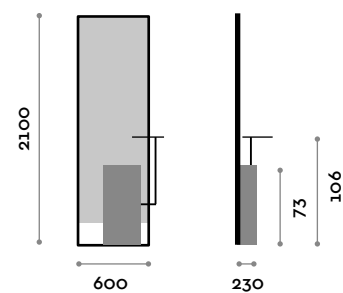

MODUS PM

Miroir mural, avec base de support (pilier)

- Structure en panneaux MFC épaisseur 18 mm et stratifié
- Chant ABS avec colle polyuréthane
- 1 support en aluminium pour sèche-cheveux
- Prédiposition pour le câblage électrique
- Cadre en métal peint
- Étagère en métal peint
- Miroir de forme rectangulaire
  L 600 mm / P 230 mm / H 2100 mm