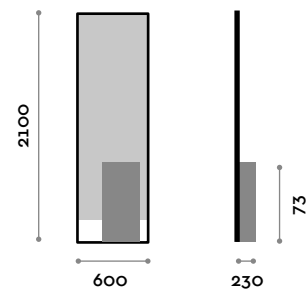

**Miroir**

Silver

---

**MODUS P****Miroir mural, avec base de support (pilier)**

- Structure en panneaux MFC épaisseur 18 mm et stratifié
- Chant ABS avec colle polyuréthane
- 1 support en aluminium pour sèche-cheveux
- Prédiposition pour le câblage électrique
- Cadre en métal peint
- Miroir de forme rectangulaire  
L 600 mm / P 230 mm / H 2100 mm