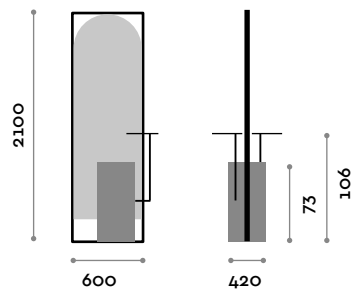

## MODUS CS

Miroir double face et miroir mural avec base de support et étagère des deux côtés

- Structure en panneaux MFC épaisseur 18 mm et stratifié
  - Chant ABS avec colle polyuréthane
  - 1 support en aluminium pour sèche-cheveux
  - Prédiposition pour le câblage électrique
  - Cadre en métal peint
  - Miroir arrondi, double face
- L 600 mm / P 420 mm / H 2100 mm

## MODUS CSM

Miroir double face et miroir mural avec base de support et étagère des deux côtés

- Structure en panneaux MFC épaisseur 18 mm et stratifié
  - Chant ABS avec colle polyuréthane
  - 1 support en aluminium pour sèche-cheveux
  - Prédiposition pour le câblage électrique
  - Cadre en métal peint
  - Miroir arrondi, double face
  - Étagère en métal peint
- L 600 mm / P 420 mm / H 2100 mm