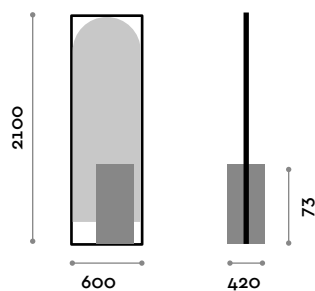

## MODUS CS

Miroir double face et miroir mural avec base de support et étagère des deux côtés

- Structure en panneaux MFC épaisseur 18 mm et stratifié
  - Chant ABS avec colle polyuréthane
  - 1 support en aluminium pour sèche-cheveux
  - Prédiposition pour le câblage électrique
  - Cadre en métal peint
  - Miroir arrondi, double face
- L 600 mm / P 420 mm / H 2100 mm