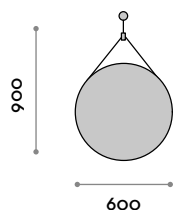

Jupiter

Miroir rond avec cadre en métal vernis poudre métallique

Options sur demande

- Film de sécurité

Cadre du miroir et contour/ceinture

Métal et cuir

White

Black

Silver

Miroir

JUP600

Miroir rond avec cadre en métal vernis de poudre métallique

1. Cadre en deux couleurs : noir ou blanc
   - Ceinture en Eco-Cuir en deux couleurs : noir ou blanc
   - Épaisseur du miroir 4 mm
2. L 600 mm / P 32 mm / H 900