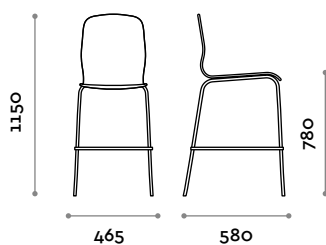

Tabouret en éco-cuir

- Piètement en acier
- Coque rembourrée en mousse ignifuge
- Recouverte d'écocuir avec coutures apparentes

Dimensions

L 465 mm / P 580 mm / H 780-1150 mm

GEKIPS

Partenaire *fit interiors*