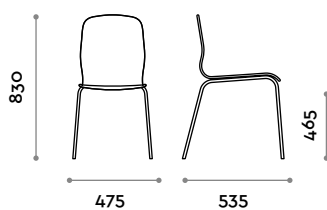

GEKIPS

Documentation technique

MILOS

chaise

fit interiors

Milos

Chaise en polymère

Assise

Chaise en polymère

- Piètement en acier
- Assise en polymère

Dimensions

L 475 mm / P 535 mm / H 465-830 mm

GEKIPS

Partenaire *fit interiors*

77 rue du 14 Juillet
94700 MAISONS-ALFORT
01 41 78 68 40
contact@gekips.com