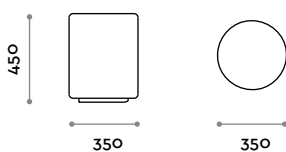

Assise

Éco-cuir

NUANCIER 2022

BIRILLO

Pouf cylindrique in éco-cuir

- Coutures apparentes
- Éco-cuir ignifuge (certification UNI 9175 classe 1IM)

Dimensions

ø 350 mm / H 450 mm